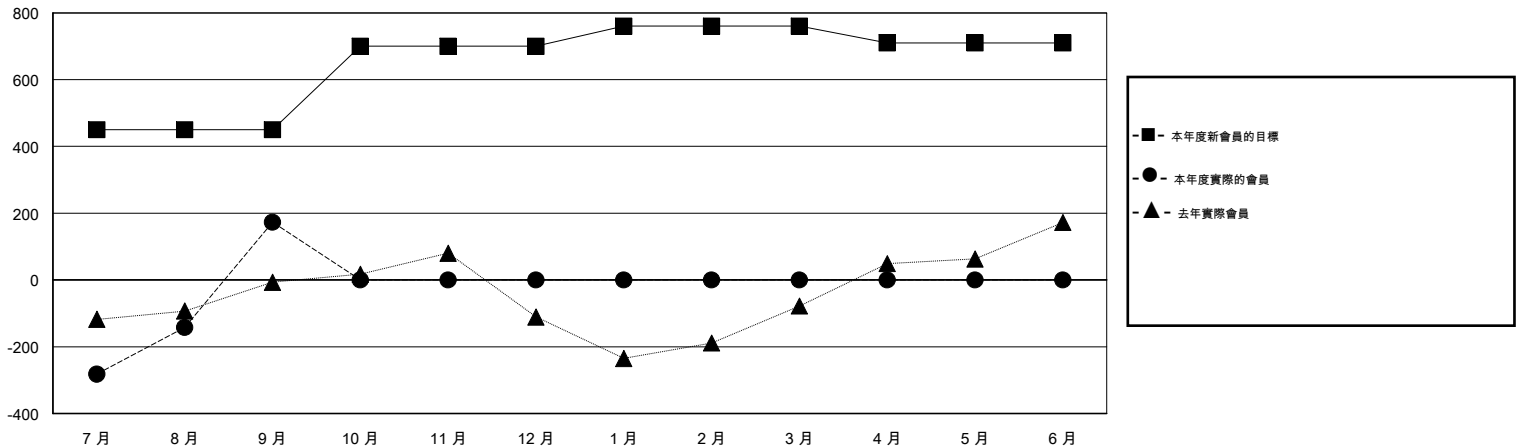

位會員@每位須繳				
成果 2014-2015				
季	新會員目標	增加的授證/新會員	退會人數	淨增/減
7月/8月/9月	450	466	293	173
10月/11月/12月	250	0	0	0
1月/2月/3月	60	0	0	0
4月/5月/6月	-50	0	0	0

目標與實際新會累積

目標和實際會員累積

已取消的分會: 1

78 CLUBS OF 100 增添1位或以上的新會員

性別分佈

男 2,086 (65.15%)
女 1,116 (34.85%)