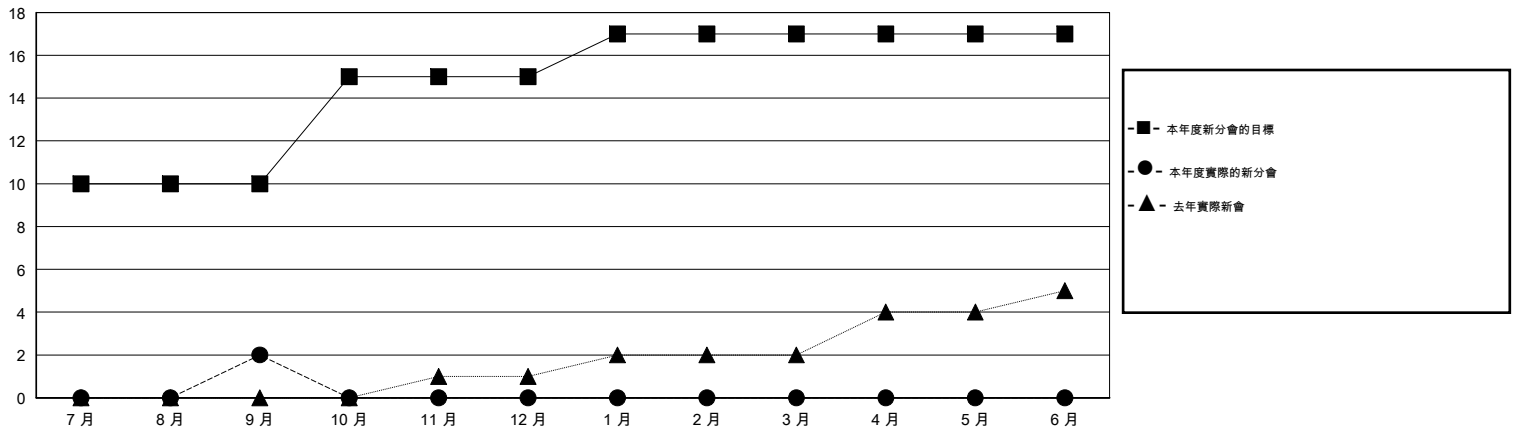

位會員@每位須繳				
成果 2014-2015				
季	新會員目標	增加的授證/新會員	退會人數	淨增/減
7月/8月/9月	450	466	293	173
10月/11月/12月	250	0	0	0
1月/2月/3月	60	0	0	0
4月/5月/6月	-50	0	0	0

目標與實際新會累積

目標和實際會員累積

已取消的分會: 1

78 CLUBS OF 100 增添1位或以上的新會員

性別分佈

男 2,086 (65.15%)
女 1,116 (34.85%)